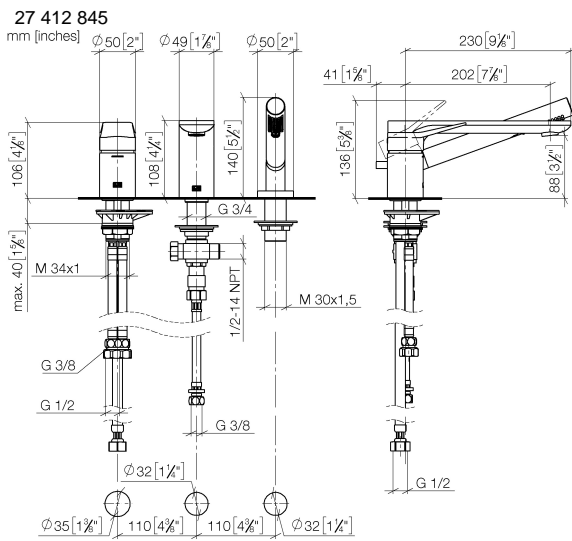

**LISSÉ Wannen-Dreiloch-Einhandbatterie für Wannenrand- bzw. Fliesenrandmontage - Chrom**

LISSÉ

27 412 845

- Auslauf: runder luftangereicherter Strahl
- Durchfluss max. 16,9 l/min bei 3 bar Fließdruck
- Handbrause: COMPACT RAIN, Durchfluss max. 6,8 l/min (bei 3 Bar)
- Schlauchbrausegarnitur mit Antikalk-System
- Ausladung 200 mm
- automatische Umstellung Wanne/Brause
- Armaturenhöhe 141 mm
- Höhe bis Luftsprudler 88 mm
- Bohrungsdurchmesser Auslauf 32 mm
- Bohrungsdurchmesser Einhandbatterie 35 mm
- Bohrungsdurchmesser Schlauchbrausegarnitur 32 mm
- Rosette für Schlauchbrausegarnitur Ø 50 mm
- Metallbrauseschlauch 1750 mm mit integriertem Verdreherschutz

**Empfohlenes Zubehör**

**Perfecto Montagesystem - 12 614 970 90**

**Empfohlenes Zubehör**

**Zierkappen für Perfecto - Chrom 12 801 970-00**  
• 1 Paar

### Durchflussdiagramm

### Ersatzteilstückliste

Nr.	Artikelnummer	Benennung	Verbaumenge	Lieferzeit
1	29 300 845-00	Anschluss	1	60
2	13 512 845-00	Auslauf	1	60
3	27 702 979-00	Schlauchbrausegarnitur für Wannenrand- bzw. Fliesenrandmontage - Chrom	1	10
4	90 24 03 168 00 90	Nippel	1	2
5	12 502 970 90	Druckschlauch 1/2" x 1/2" x 400 mm -	1	2