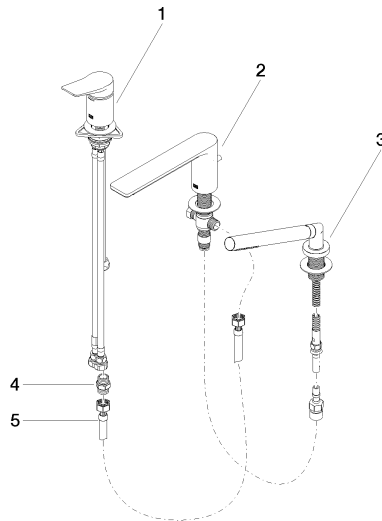

**LISSÉ Wannen-Dreiloch-Einhandbatterie für Wannenrand- bzw. Fliesenrandmontage - Chrom**

LISSÉ

27 412 845

- Auslauf: runder luftangereicherter Strahl
- Durchfluss max. 16,9 l/min bei 3 bar Fließdruck
- Handbrause: COMPACT RAIN, Durchfluss max. 6,8 l/min (bei 3 Bar)
- Schlauchbrausegarnitur mit Antikalk-System
- Ausladung 200 mm
- automatische Umstellung Wanne/Brause
- Armaturenhöhe 141 mm
- Höhe bis Luftsprudler 88 mm
- Bohrungsdurchmesser Auslauf 32 mm
- Bohrungsdurchmesser Einhandbatterie 35 mm
- Bohrungsdurchmesser Schlauchbrausegarnitur 32 mm
- Rosette für Schlauchbrausegarnitur Ø 50 mm
- Metallbrauseschlauch 1750 mm mit integriertem Verdreherschutz

### Durchflussdiagramm

### Ersatzteilstückliste

Nr.	Artikelnummer	Benennung	Verbaumenge	Lieferzeit
1	29 300 845-00	Anschluss	1	60
2	13 512 845-00	Auslauf	1	60
3	27 702 979-00	Schlauchbrausegarnitur für Wannenrand- bzw. Fliesenrandmontage - Chrom	1	10
4	90 24 03 168 00 90	Nippel	1	2
5	12 502 970 90	Druckschlauch 1/2" x 1/2" x 400 mm -	1	2