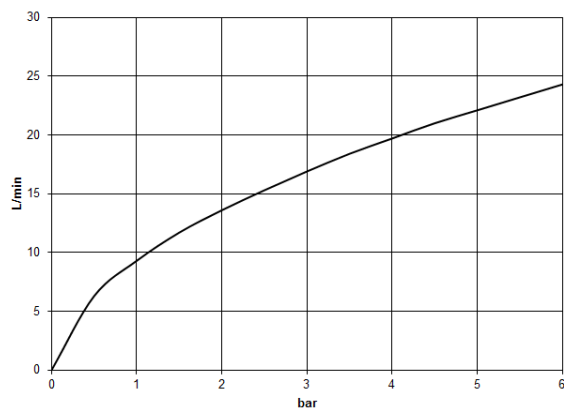

**LISSÉ Wannen-Dreiloch-Einhandbatterie für Wannenrand- bzw. Fliesenrandmontage - Chrom**

LISSÉ

27 412 845

- Auslauf: runder luftangereicherter Strahl
- Durchfluss max. 16,9 l/min bei 3 bar Fließdruck
- Handbrause: COMPACT RAIN, Durchfluss max. 6,8 l/min (bei 3 Bar)
- Schlauchbrausegarnitur mit Antikalk-System
- Ausladung 200 mm
- automatische Umstellung Wanne/Brause
- Armaturenhöhe 141 mm
- Höhe bis Luftsprudler 88 mm
- Bohrungsdurchmesser Auslauf 32 mm
- Bohrungsdurchmesser Einhandbatterie 35 mm
- Bohrungsdurchmesser Schlauchbrausegarnitur 32 mm
- Rosette für Schlauchbrausegarnitur Ø 50 mm
- Metallbrauseschlauch 1750 mm mit integriertem Verdreherschutz

### Durchflussdiagramm